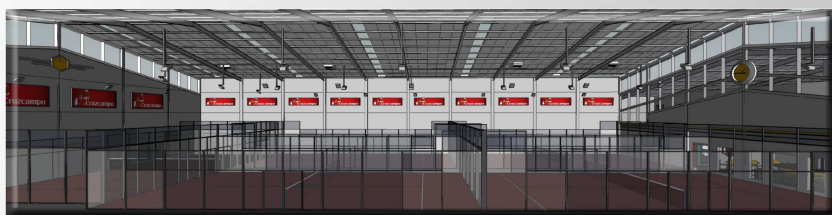

TEMPORADA DE OTOÑO

TARIFAS

TARIFAS ANUALES

PARED DEL FONDO (4 espacios)

ESTANDAR	0,00%	1.600,00 €
OFERTA 2011	50,00%	800,00 €

Lona y diseño incluido en el precio.

PARED PISTAS (20 Espacios)

ESTANDAR	0,00%	800,00 €
OFERTA 2010	50,00%	400,00 €

Lona y diseño incluido en el precio.

PATROCINIO PISTAS

ESTANDAR	0,00%	3.000,00 €
OFERTA 2010	50,00%	1.500,00 €

Incluye presencia en nuestra pagina web.

DESDE
33 €
MES*

Descuentos no acumulables-*Tarifa anual

2011

PUBLICIDAD

Información y reservas
956548214

WWW.CENTROLASCUBIERTAS.ES